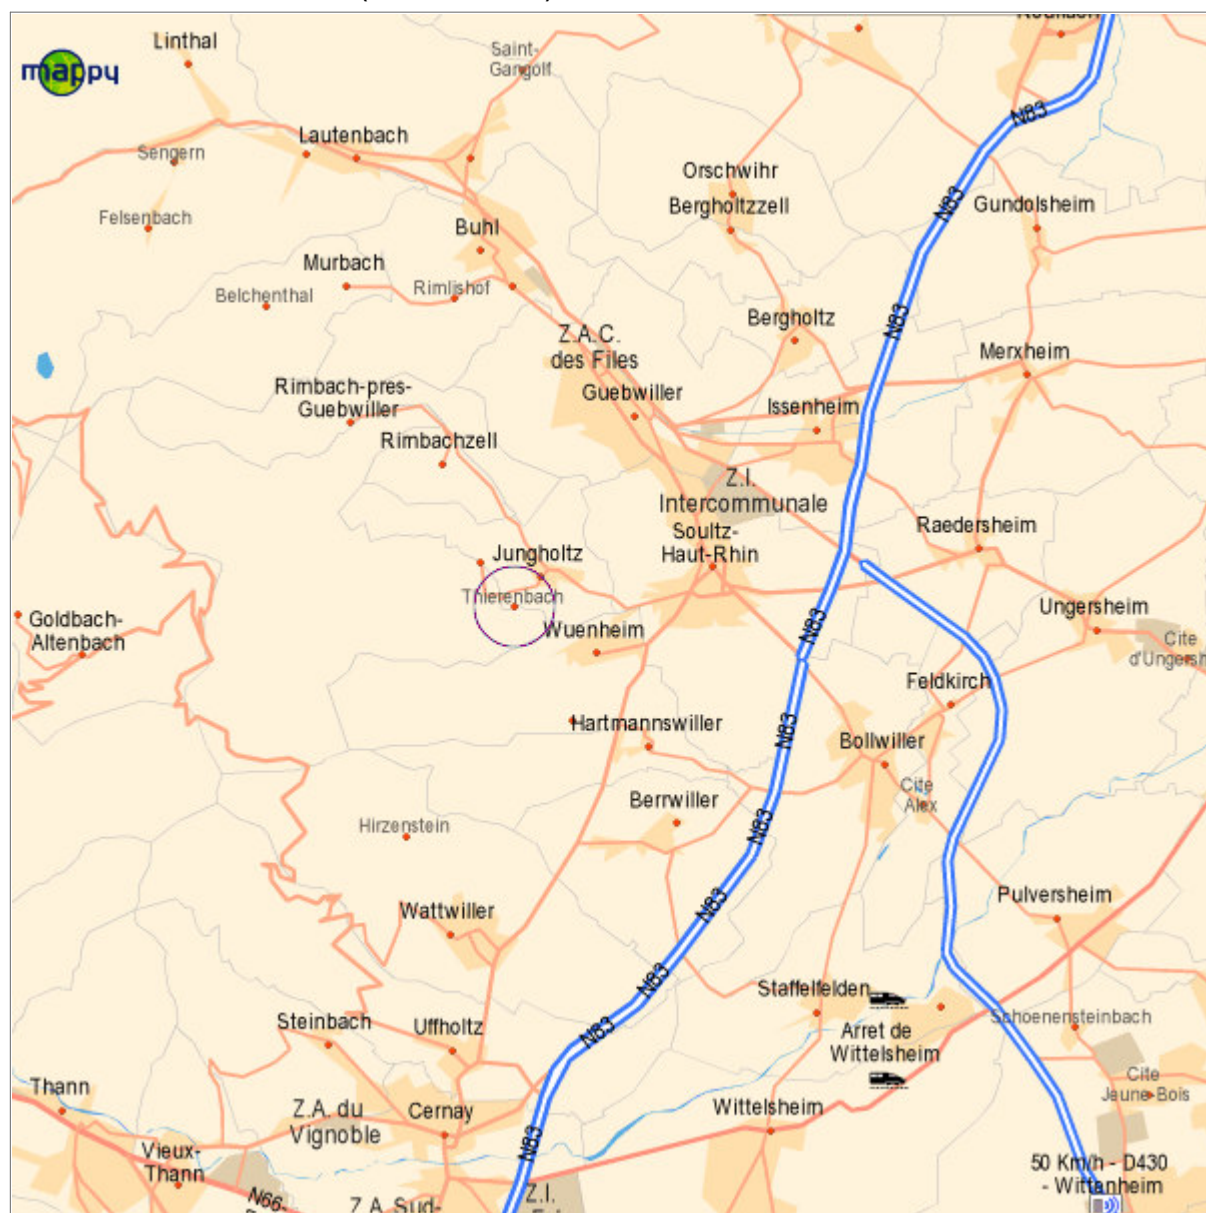

www.mappy.com : itinéraires en Europe, plans des grandes villes européennes, réservation hôtelière, visites touristiques...

Retrouvez les plans et itinéraires Mappy sur votre mobile i-mode

Recevez ou envoyez vos plans et itinéraires par fax sur le **3617 mappy** (0,843 €/mn)

> Vous avez choisi : **Thierenbach (Soultz-Haut-Rhin) 68360 France**

2.5 km Vos notes

© Iti Mappy - Données © TeleAtlas